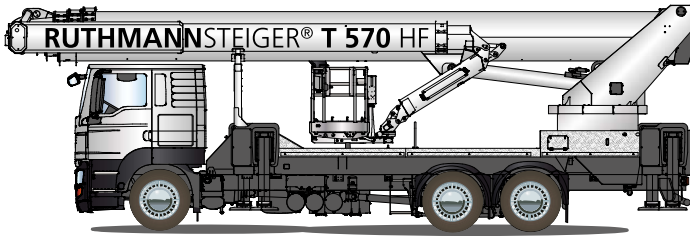

**STEIGER® T 570 HF**

**HEIGHT**  
performance  
highflex

RUTHMANNSTEIGER®		T 570 HF	
	57,00 m		2,42 x 0,97 m
	55,00 m		3,82 x 0,97 m
	41,00 m		3,90 m
	500°		11,90 m
	220°		2°
	180°		26.000 kg
	600 kg		